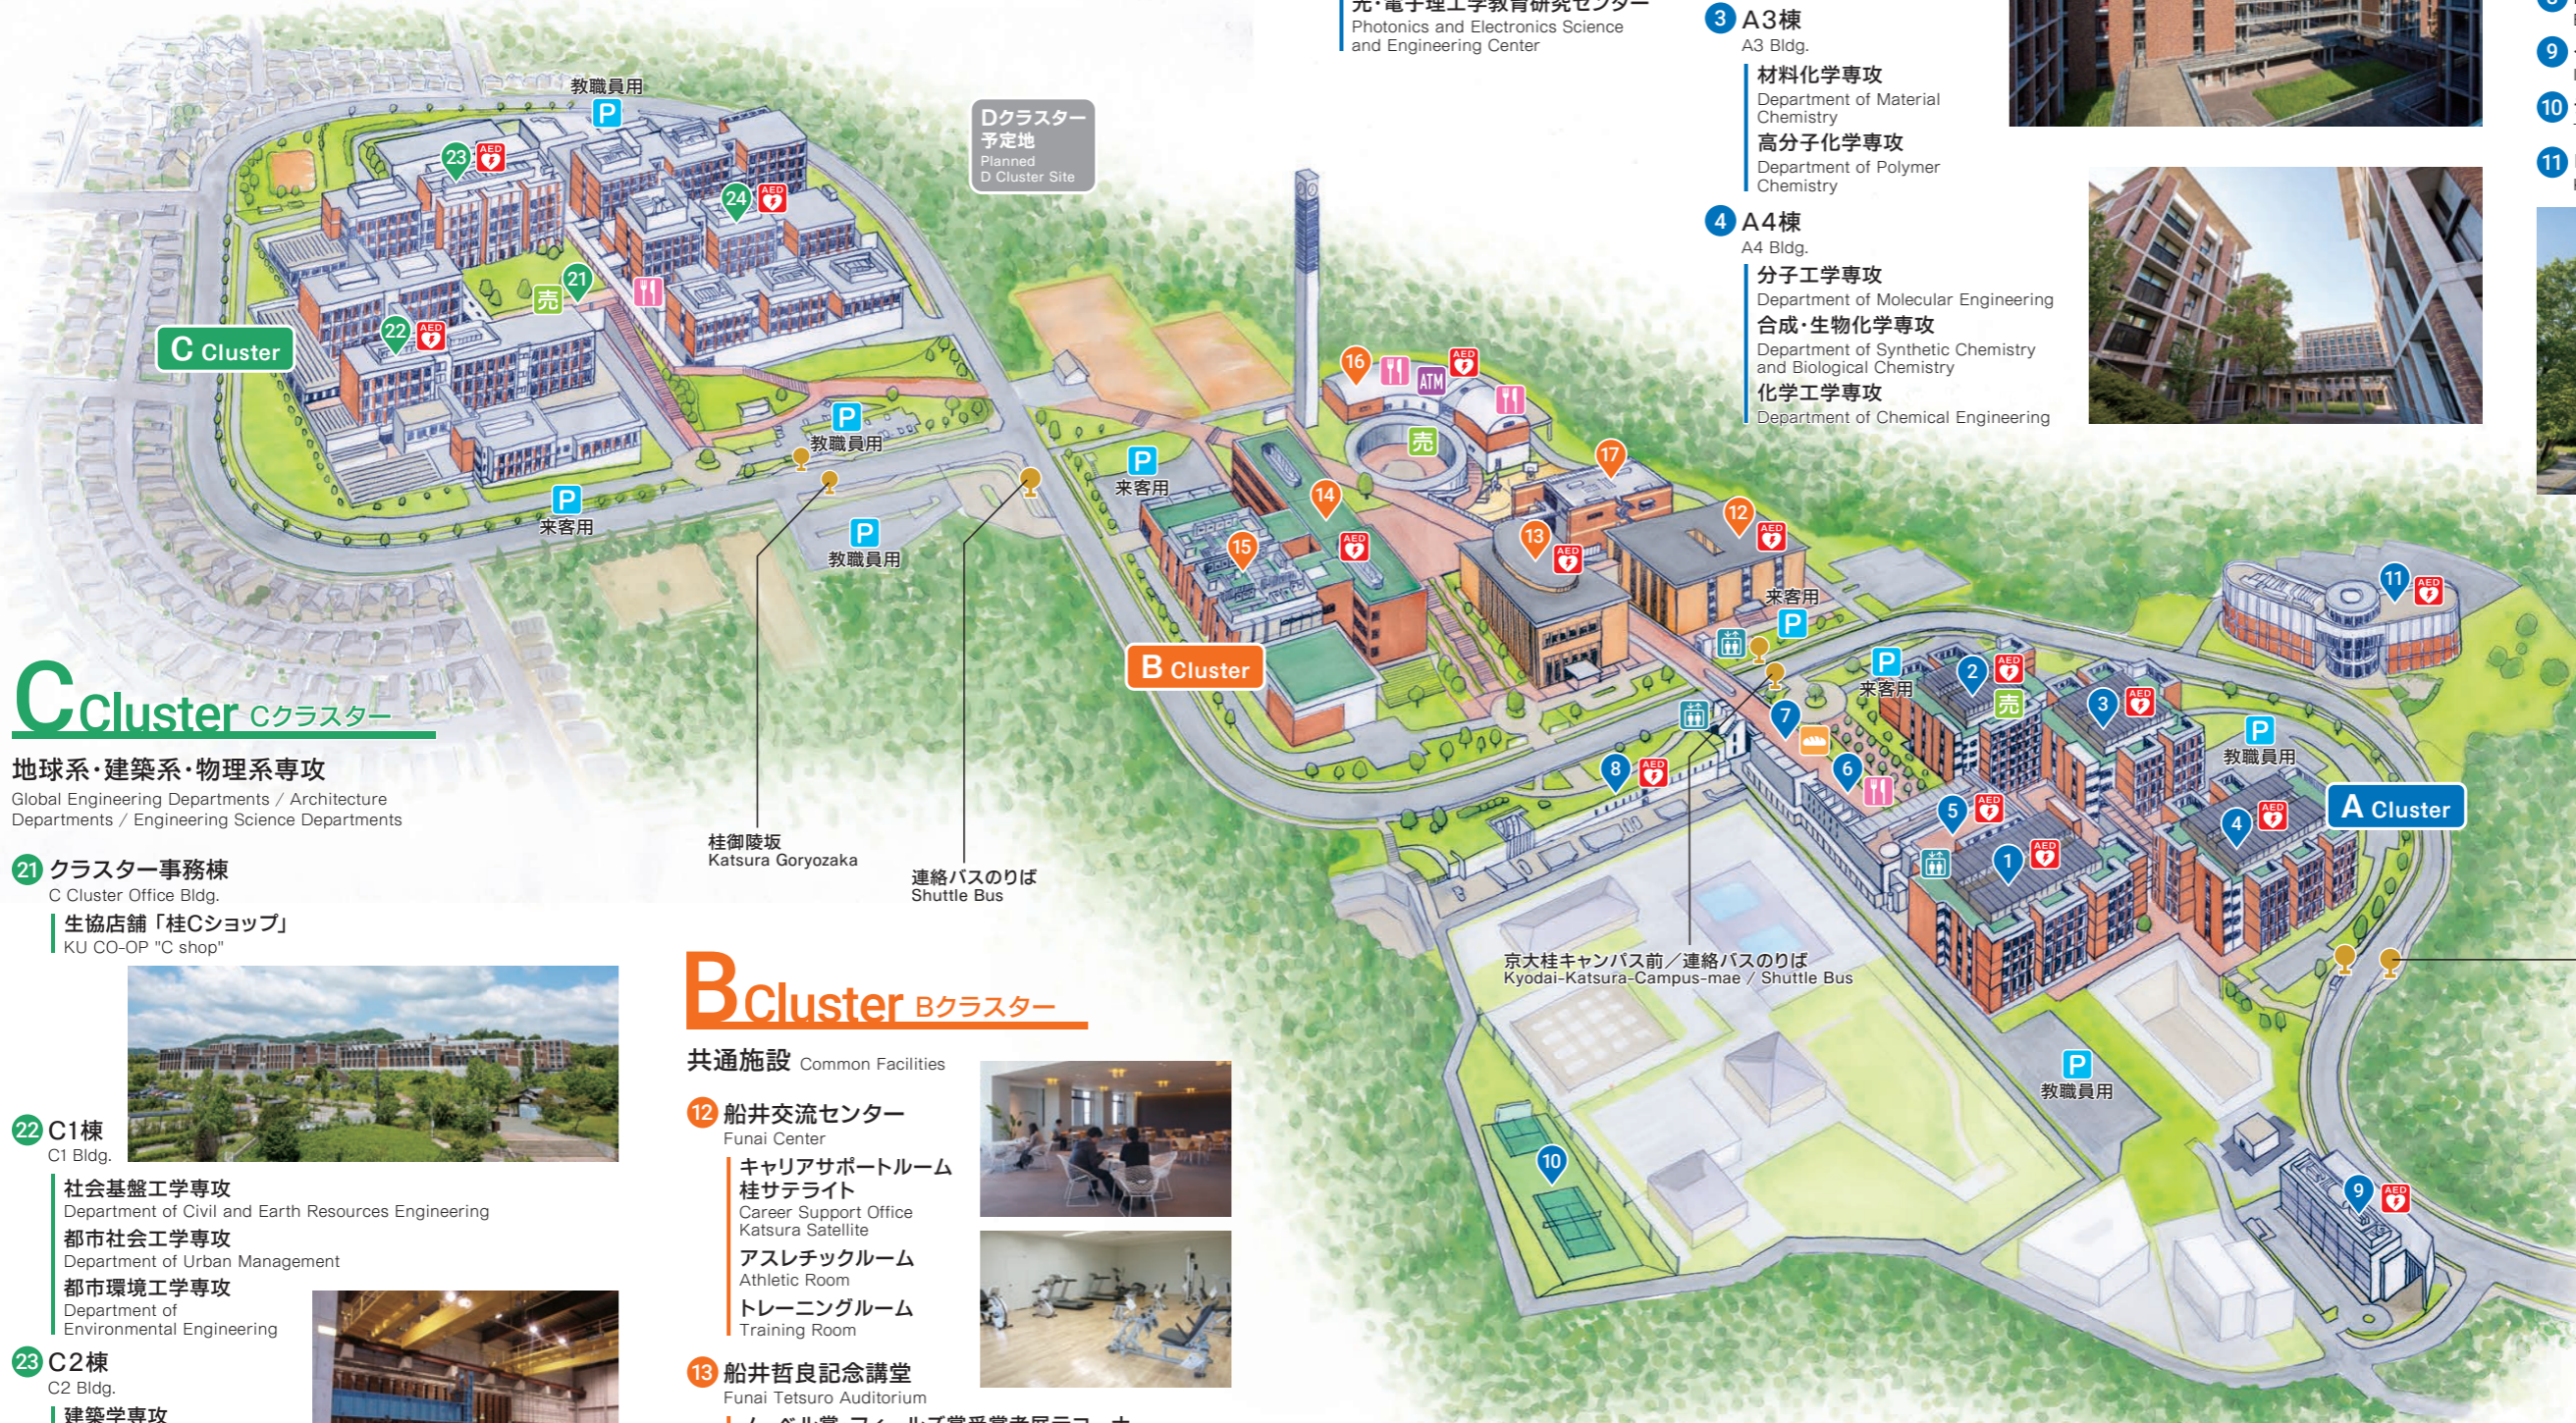

Acluster Aクラスター

電気系・化学系専攻
Electrical and Electronic Engineering Departments/
Industrial Chemistry Departments

- 1 A1棟
A1 Bldg.
電気工学専攻
Department of Electrical Engineering
電子工学専攻
Department of Electronic Science
and Engineering
光・電子理工学教育研究センター
Photonics and Electronics Science
and Engineering Center

- 2 A2棟
A2 Bldg.
物質エネルギー化学専攻
Department of Energy
and Hydrocarbon Chemistry
生協店舗「桂Aショップ」
KU CO-OP "A shop"

- 3 A3棟
A3 Bldg.
材料化学専攻
Department of Material
Chemistry
高分子化学専攻
Department of Polymer
Chemistry

- 4 A4棟
A4 Bldg.
分子工学専攻
Department of Molecular Engineering
合成・生物化学専攻
Department of Synthetic Chemistry
and Biological Chemistry
化学工学専攻
Department of Chemical Engineering

- 5 Aクラスター事務棟
A Cluster Office Bldg.
- 6 カフェテリア
Cafeteria
- 7 ベーカリーカフェ「ブーランジェリーセリ」
Bakery Cafe "Boulangerie Seri"
- 8 EMセンター棟
Energy Management Center
- 9 イノベーションプラザ棟
Innovation Plaza
- 10 テニスコート
Tennis Court
- 11 ローム記念館
Kyoto University ROHM Plaza